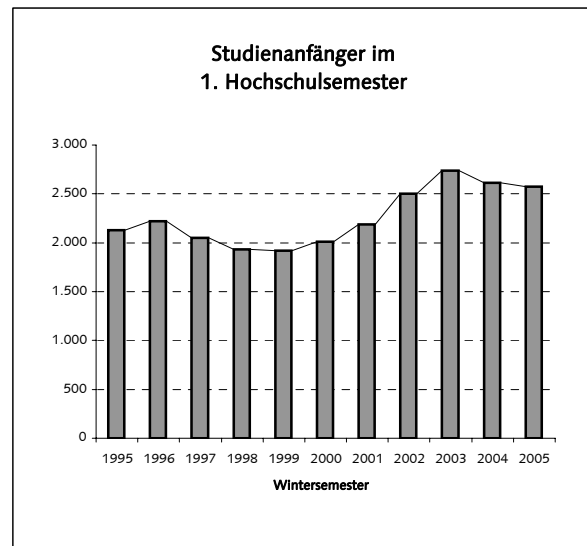

Offizielle Studienanfänger- und Studierendenzahlen WS 2005/06 (Stichtag 1.12.2005)

1. "Kopfzahlen" - Insgesamt	WS 05	WS 04	WS 03	WS 02	WS 01	WS 00
Studienanfänger im 1. Hochschulsesem.	2.575	2.611	2.736	2.505	2.190	2.012
Neuimmatriulierte (Hochschulwechsler)	518	542	601	508	620	570
Rückmelder	15.035	14.368	16.291	16.309	16.493	16.687
Studierende - Gesamt	18.128	17.521	19.628	19.322	19.303	19.269

2. Fachanfänger (Köpfe) nach Abschlufszielen	WS 2005	WS 2004	WS 2003	WS 2002	WS 2001	WS 2000
Bachelor (Zwei-Fach-Modell)	1.720	1.360	1.183	1.119	-	-
Bachelor (Ein-Fach-Modell)	506	473	364	248	52	29
Master	115	71	13	-	-	-
Master of Education	293	-	-	-	-	-
Diplom	375	912	1.311	1.314	1.368	1.312
Jur. Staatsexamen	279	277	343	278	341	363
Magister	-	-	-	-	440	441
Lehramt*	5	6	22	22	515	406
	3.293	3.099	3.236	2.981	2.716	2.551