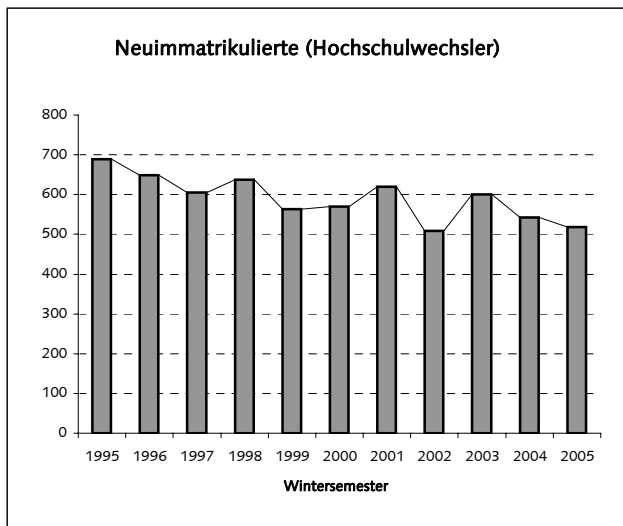

Offizielle Studienanfänger- und Studierendenzahlen WS 2005/06 (Stichtag 1.12.2005)

1. "Kopfzahlen" - Insgesamt	WS 05	WS 04	WS 03	WS 02	WS 01	WS 00
Studienanfänger im 1. Hochschulsesem.	2.575	2.611	2.736	2.505	2.190	2.012
Neuimmatriulierte (Hochschulwechsler)	518	542	601	508	620	570
Rückmelder	15.035	14.368	16.291	16.309	16.493	16.687
Studierende - Gesamt	18.128	17.521	19.628	19.322	19.303	19.269

2. Fachanfänger (Köpfe) nach Abschlufszielen	WS 2005	WS 2004	WS 2003	WS 2002	WS 2001	WS 2000
Bachelor (Zwei-Fach-Modell)	1.720	1.360	1.183	1.119	-	-
Bachelor (Ein-Fach-Modell)	506	473	364	248	52	29
Master	115	71	13	-	-	-
Master of Education	293	-	-	-	-	-
Diplom	375	912	1.311	1.314	1.368	1.312
Jur. Staatsexamen	279	277	343	278	341	363
Magister	-	-	-	-	440	441
Lehramt*	5	6	22	22	515	406
	3.293	3.099	3.236	2.981	2.716	2.551