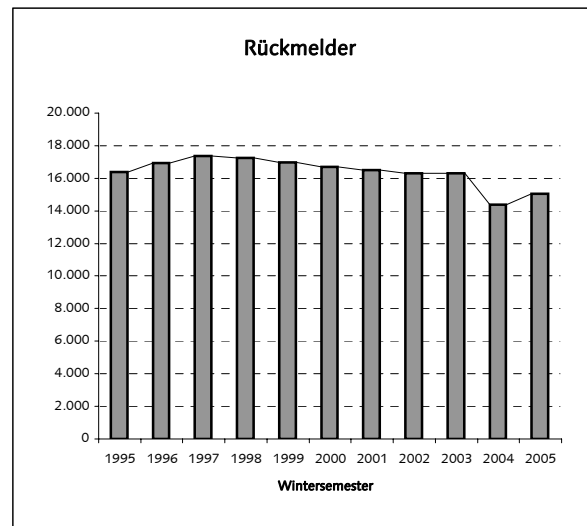

Offizielle Studienanfänger- und Studierendenzahlen WS 2005/06 (Stichtag 1.12.2005)

1. "Kopfzahlen" - Insgesamt	WS 05	WS 04	WS 03	WS 02	WS 01	WS 00
Studienanfänger im 1. Hochschulsesem.	2.575	2.611	2.736	2.505	2.190	2.012
Neuimmatriulierte (Hochschulwechsler)	518	542	601	508	620	570
Rückmelder	15.035	14.368	16.291	16.309	16.493	16.687
Studierende - Gesamt	18.128	17.521	19.628	19.322	19.303	19.269