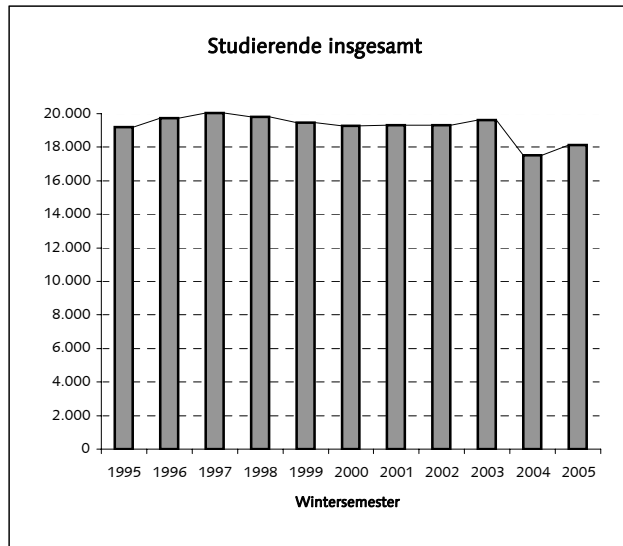

Offizielle Studienanfänger- und Studierendenzahlen WS 2005/06 (Stichtag 1.12.2005)

1. "Kopfzahlen" - Insgesamt	WS 05	WS 04	WS 03	WS 02	WS 01	WS 00
Studienanfänger im 1. Hochschulsesem.	2.575	2.611	2.736	2.505	2.190	2.012
Neuimmatriulierte (Hochschulwechsler)	518	542	601	508	620	570
Rückmelder	15.035	14.368	16.291	16.309	16.493	16.687
Studierende - Gesamt	18.128	17.521	19.628	19.322	19.303	19.269

2. Fachanfänger (Köpfe) nach Abschlufszielen	WS 2005	WS 2004	WS 2003	WS 2002	WS 2001	WS 2000
Bachelor (Zwei-Fach-Modell)	1.720	1.360	1.183	1.119	-	-
Bachelor (Ein-Fach-Modell)	506	473	364	248	52	29
Master	115	71	13	-	-	-
Master of Education	293	-	-	-	-	-
Diplom	375	912	1.311	1.314	1.368	1.312
Jur. Staatsexamen	279	277	343	278	341	363
Magister	-	-	-	-	440	441
Lehramt*	5	6	22	22	515	406
	3.293	3.099	3.236	2.981	2.716	2.551