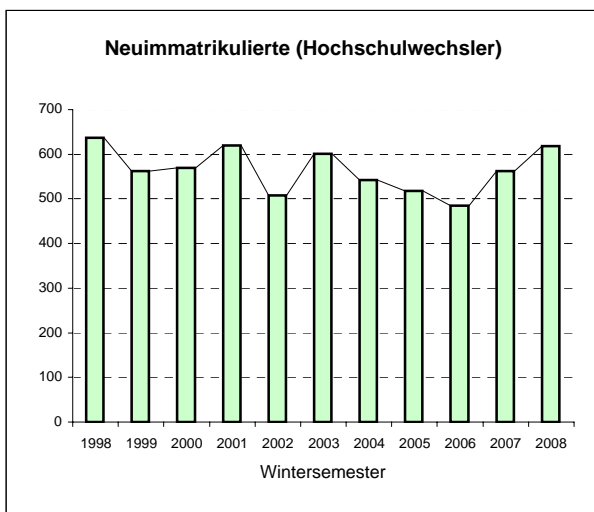

Offizielle Studienanfänger- und Studierendenzahlen WS 2008/09 (Stichtag 1.12.2008)

1. "Kopfzahlen" - Insgesamt	WS 08	WS 07	WS 06	WS 05	WS 04	WS 03	WS 02
Studienanfänger im 1. Hochschulesem.	2.391	2.206	2.146	2.575	2.611	2.736	2.505
Neuimmatrikulierte (Hochschulwechsler)	618	563	485	518	542	601	508
Rückmelder	14.427	14.785	15.382	15.035	14.368	16.291	16.309
Studierende - Gesamt	17.436	17.554	18.013	18.128	17.521	19.628	19.322

2. Fachanfänger (Köpfe) nach Abschlusszielen	WS 2008	WS 2007	WS 2006	WS 2005	WS 2004	WS 2003	WS 2002
Bachelor (Zwei-Fach-Modell)	1.791	1.507	1.324	1.720	1.360	1.183	1.119
Bachelor (Ein-Fach-Modell)	646	587	470	506	473	364	248
Master	408	309	209	115	71	13	-
Master of Education	390	371	319	293	-	-	-
Diplom	-	137	329	375	912	1.311	1.314
Jur. Staatsexamen	229	216	265	279	277	343	278
Lehramt*	-	-	2	5	6	22	22
	3.464	3.127	2.918	3.293	3.099	3.236	2.981

* ab WS 2002/03 nur noch Erweiterungsprüfungen

Zeitreihe der Fachanfänger (Studienfälle) der Wintersemester 2005/06 bis 2008/09 nach Fakultät, Studienfach und angestrebtem Abschluss; Zulassungszahl kursiv ergänzt (Stand: 05.12.2008)