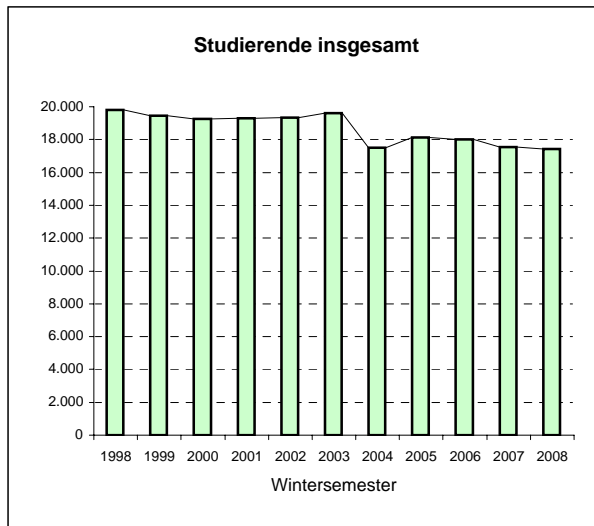

Offizielle Studienanfänger- und Studierendenzahlen WS 2008/09 (Stichtag 1.12.2008)

1. "Kopfzahlen" - Insgesamt	WS 08	WS 07	WS 06	WS 05	WS 04	WS 03	WS 02
Studienanfänger im 1. Hochschulesem.	2.391	2.206	2.146	2.575	2.611	2.736	2.505
Neuimmatrikulierte (Hochschulwechsler)	618	563	485	518	542	601	508
Rückmelder	14.427	14.785	15.382	15.035	14.368	16.291	16.309
Studierende - Gesamt	17.436	17.554	18.013	18.128	17.521	19.628	19.322

2. Fachanfänger (Köpfe) nach Abschlusszielen	WS 2008	WS 2007	WS 2006	WS 2005	WS 2004	WS 2003	WS 2002
Bachelor (Zwei-Fach-Modell)	1.791	1.507	1.324	1.720	1.360	1.183	1.119
Bachelor (Ein-Fach-Modell)	646	587	470	506	473	364	248
Master	408	309	209	115	71	13	-
Master of Education	390	371	319	293	-	-	-
Diplom	-	137	329	375	912	1.311	1.314
Jur. Staatsexamen	229	216	265	279	277	343	278
Lehramt*	-	-	2	5	6	22	22
	3.464	3.127	2.918	3.293	3.099	3.236	2.981