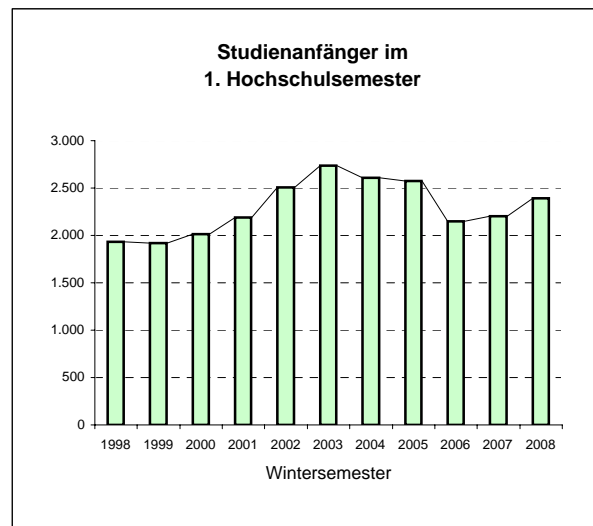

Offizielle Studienanfänger- und Studierendenzahlen WS 2008/09 (Stichtag 1.12.2008)

1. "Kopfzahlen" - Insgesamt	WS 08	WS 07	WS 06	WS 05	WS 04	WS 03	WS 02
Studienanfänger im 1. Hochschulesem.	2.391	2.206	2.146	2.575	2.611	2.736	2.505
Neuimmatrikulierte (Hochschulwechsler)	618	563	485	518	542	601	508
Rückmelder	14.427	14.785	15.382	15.035	14.368	16.291	16.309
Studierende - Gesamt	17.436	17.554	18.013	18.128	17.521	19.628	19.322

2. Fachanfänger (Köpfe) nach Abschlusszielen	WS 2008	WS 2007	WS 2006	WS 2005	WS 2004	WS 2003	WS 2002
Bachelor (Zwei-Fach-Modell)	1.791	1.507	1.324	1.720	1.360	1.183	1.119
Bachelor (Ein-Fach-Modell)	646	587	470	506	473	364	248
Master	408	309	209	115	71	13	-
Master of Education	390	371	319	293	-	-	-
Diplom	-	137	329	375	912	1.311	1.314
Jur. Staatsexamen	229	216	265	279	277	343	278
Lehramt*	-	-	2	5	6	22	22
	3.464	3.127	2.918	3.293	3.099	3.236	2.981