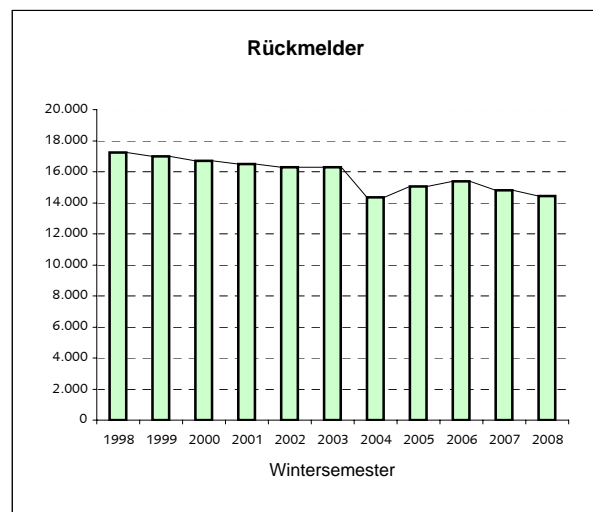

Offizielle Studienanfänger- und Studierendenzahlen WS 2008/09 (Stichtag 1.12.2008)

1. "Kopfzahlen" - Insgesamt	WS 08	WS 07	WS 06	WS 05	WS 04	WS 03	WS 02
Studienanfänger im 1. Hochschulesem.	2.391	2.206	2.146	2.575	2.611	2.736	2.505
Neuimmatrikulierte (Hochschulwechsler)	618	563	485	518	542	601	508
Rückmelder	14.427	14.785	15.382	15.035	14.368	16.291	16.309
Studierende - Gesamt	17.436	17.554	18.013	18.128	17.521	19.628	19.322